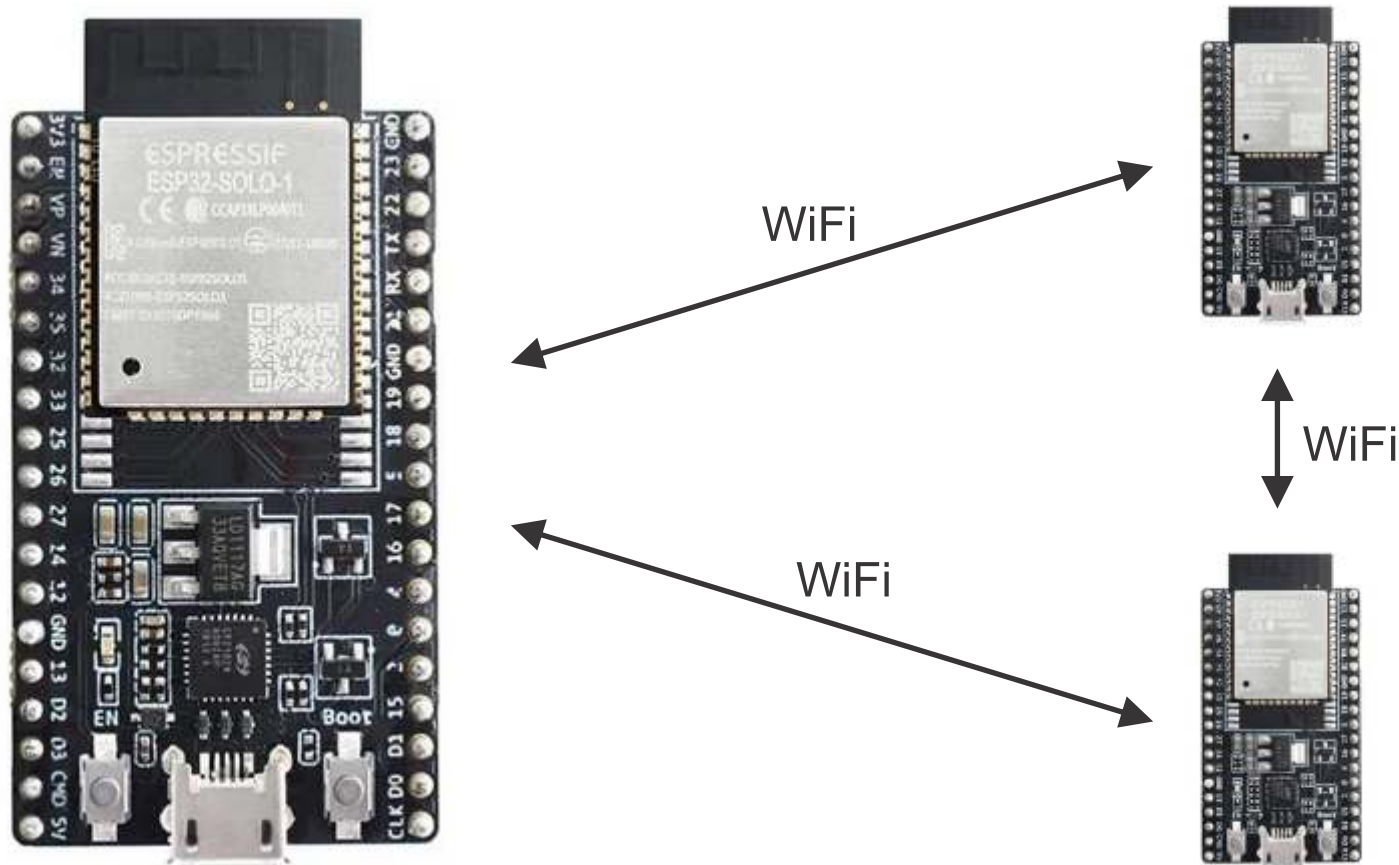

# ESP32 wireless connectivity

## ESP32 无线连接

RESEARCH  
**IOT**

# Internet available

ESP32 setting pass through public/local MQTT

网络连接可用

ESP32 设置通过公共/本地 MQTT 传递

## NTP

Time server  
Clock sync  
时间服务器  
时钟同步

IoT data transmission  
ESP32 setting  
物联网数据传输  
ESP32 设置